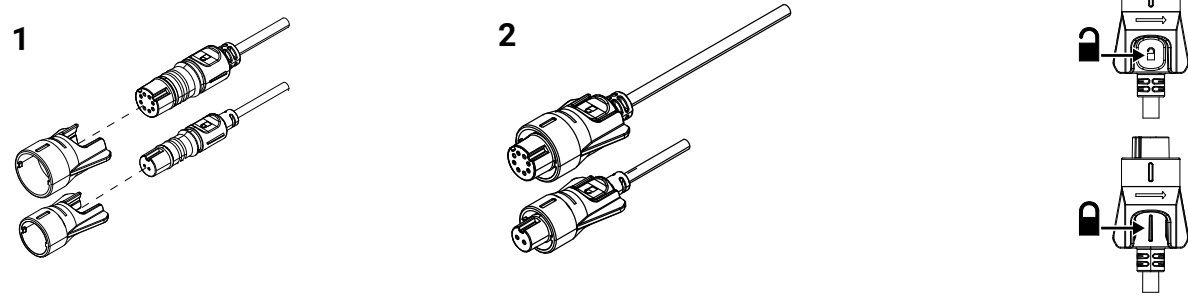

I esken

- A Eagle 5-skjermenhet
- B Brakettsett
- C Svinger
- D Strømkabelsett
- E Kabellåsekrager
- F Dokumentasjonspakke

Brakettmontering

⚠ ADVARSEL: Bruk alltid egnede briller, ørebeskyttelse og støvmaske når du borer, kutter eller sliper. Husk å kontrollere baksiden av alle overflater når du borer eller kutter.

Anbefalte pilot hull

Myke/harde materialer Ø 3,8–4,8 mm (3/16 tommer)

Panelmontering

⚠ ADVARSEL: Panelmontering kan påvirke GPS-ytelsen.

Kabling

→ Merk:

- Koble til en svinger.
- Se den medfølgende informasjonen om svingermontering.

Kabellåsekrage

Mål

EN Do not resize this mounting template if printing.
 DE Ändern Sie beim Ausdrucken nicht die Größe dieser Montagevorlage.
 ES No cambie el tamaño de esta plantilla de montaje si va a imprimirla.
 FI Älä muuta kiinnitysmallin kokoa tulostettaessa.
 FR Ne redimensionnez pas ce gabarit en cas d'impression.
 IT Non cambiare le dimensioni della dima di montaggio nel caso si decida di stamparla.
 NL Pas het formaat van deze montagesjabloon niet aan als u hem afdrukt.
 NO Ikke endre størrelsen på denne monteringsmalen hvis den skrives ut.
 PT Se imprimir este modelo de montagem, não o redimensione.
 SV Ändra inte storlek på monteringsmallen vid utskrift.
 ZH 如果打印, 请勿调整此安装模板的大小。