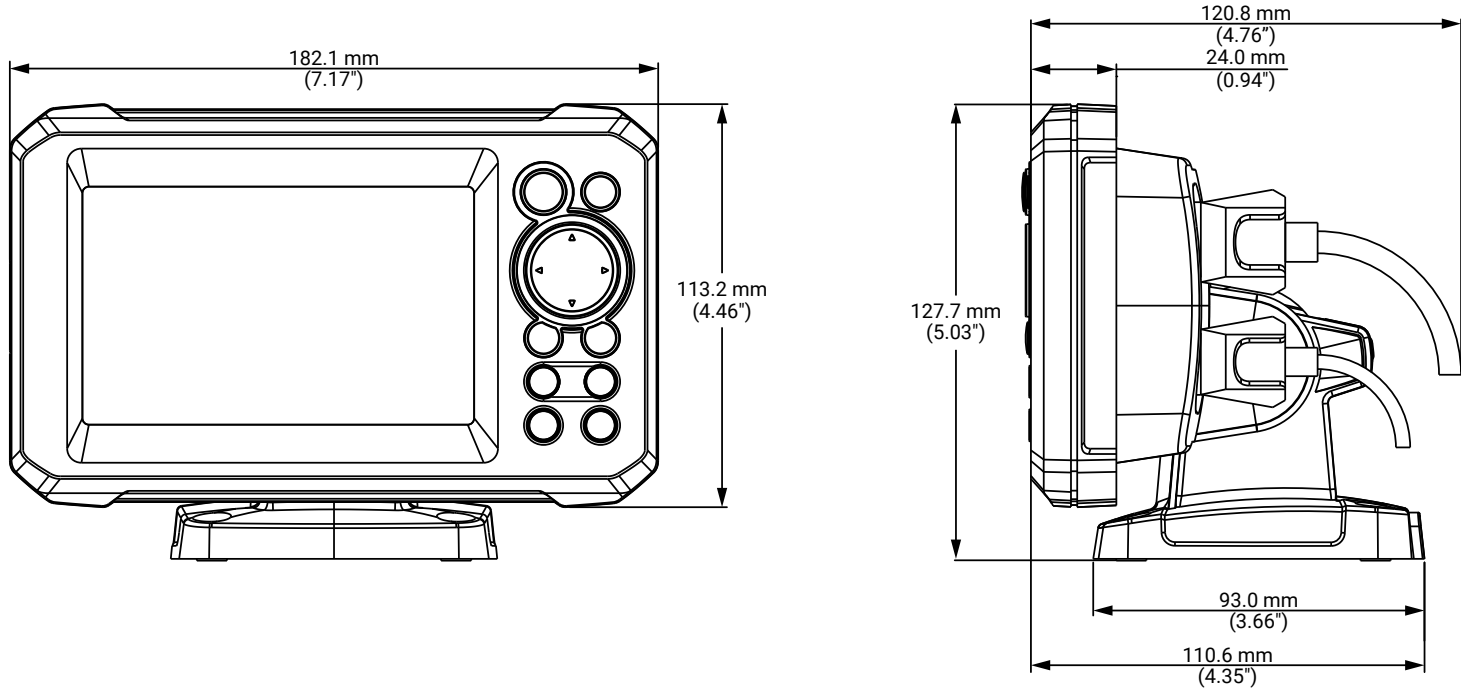

Mål

EN Do not resize this mounting template if printing.
DE Ändern Sie beim Ausdrucken nicht die Größe dieser Montagevorlage.
ES No cambie el tamaño de esta plantilla de montaje si va a imprimirla.
FI Älä muuta kiinnitysmallin kokoa tulostettaessa.
FR Ne redimensionnez pas ce gabarit en cas d'impression.
IT Non cambiare le dimensioni della dima di montaggio nel caso si decida di stamparla.
NL Pas het formaat van deze montagesjabloon niet aan als u hem afdrukt.
NO Ikke endre størrelsen på denne monteringsmalen hvis den skrives ut.
PT Se imprimir este modelo de montagem, não o redimensione.
SV Ändra inte storlek på monteringsmallen vid utskrift.
ZH 如果打印, 请勿调整此安装模板的大小。