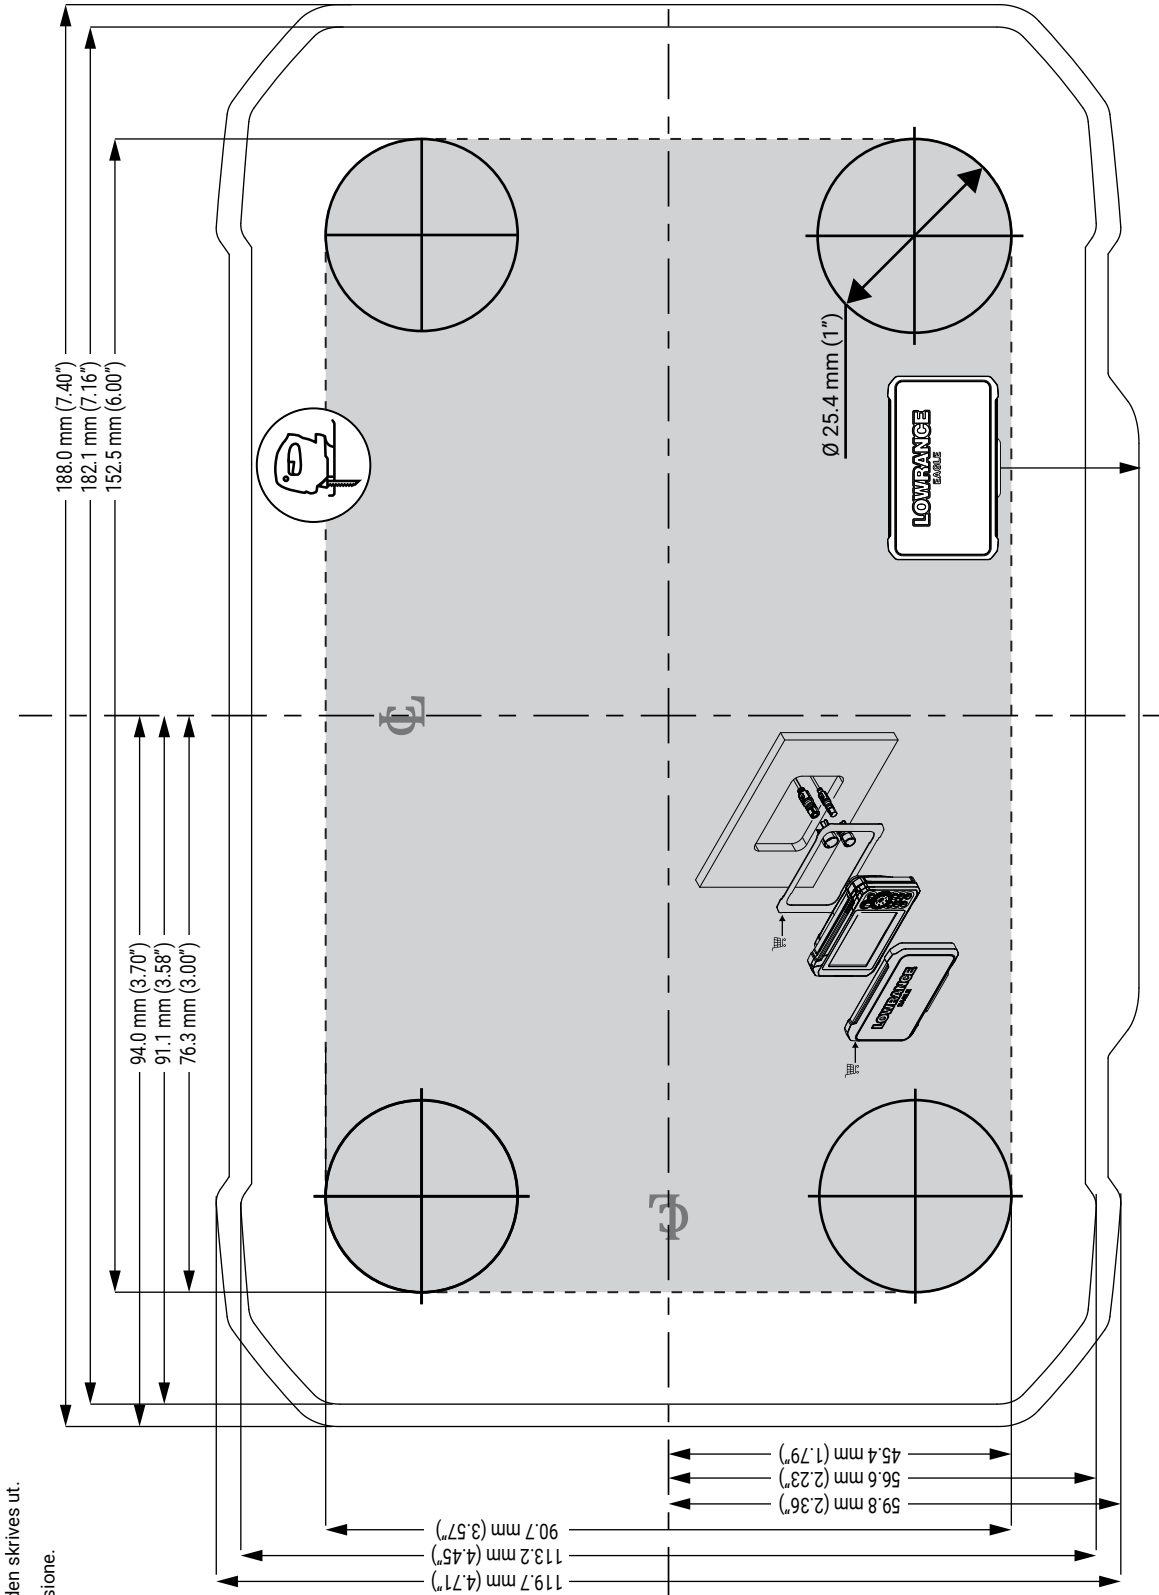

Tekniske spesifikasjoner

Display	
Oppløsning	800 x 480
Visningsvinkler i grader	80° øverst/nederst/venstre/høyre
Elektrisk	
Forsyningsspenning	12 V DC (10,8–18 V DC)
Strømforbruk (maks.)	3,48 W (290 mA ved 12 V likestrøm)
Anbefalt nominell verdi for sikring	3 A
Miljø	
Driftstemperaturområde	-15 til 55°C
Oppbevaringstemperatur	-20 til 60°C (4 til 140°F)
Vanntetthet klassifisering	IPX7
Grensesnitt/tilkobling	
Ekkolodd	1 port
Kortleser	1 spor (microSD® på maksimalt 32 GB)
Fysisk	
Mål	Se avsnittet om mål i dette dokumentet
Vekt (kun skjerm)	0,46 kg (1,01 pund)
Monteringstype	Panelmontering eller brakettmontering

Anbefalte pilot hull

Myke/harde materialer Ø 3,8–4,8 mm (3/16 tommer)

Panelmontering

⚠ ADVARSEL: Panelmontering kan påvirke GPS-ytelsen.

Kabling

→ Merk:

- Koble til en svinger.
- Se den medfølgende informasjonen om svingermontering.

1:1
 A3: 420 mm x 297 mm
 (16.54" x 11.69")

* Suncover sold separately
 Capot de protection d'écran vendu séparément
 SKU: 000-16249-001
 * Dash gasket sold separately
 Joint de tableau de bord vendu séparément
 SKU: 000-16253-001
 www.lowrance.com/dealer-locator

Maximum curve of the dash
 Courbe maximale du tiret
 0.5 mm (0.02")