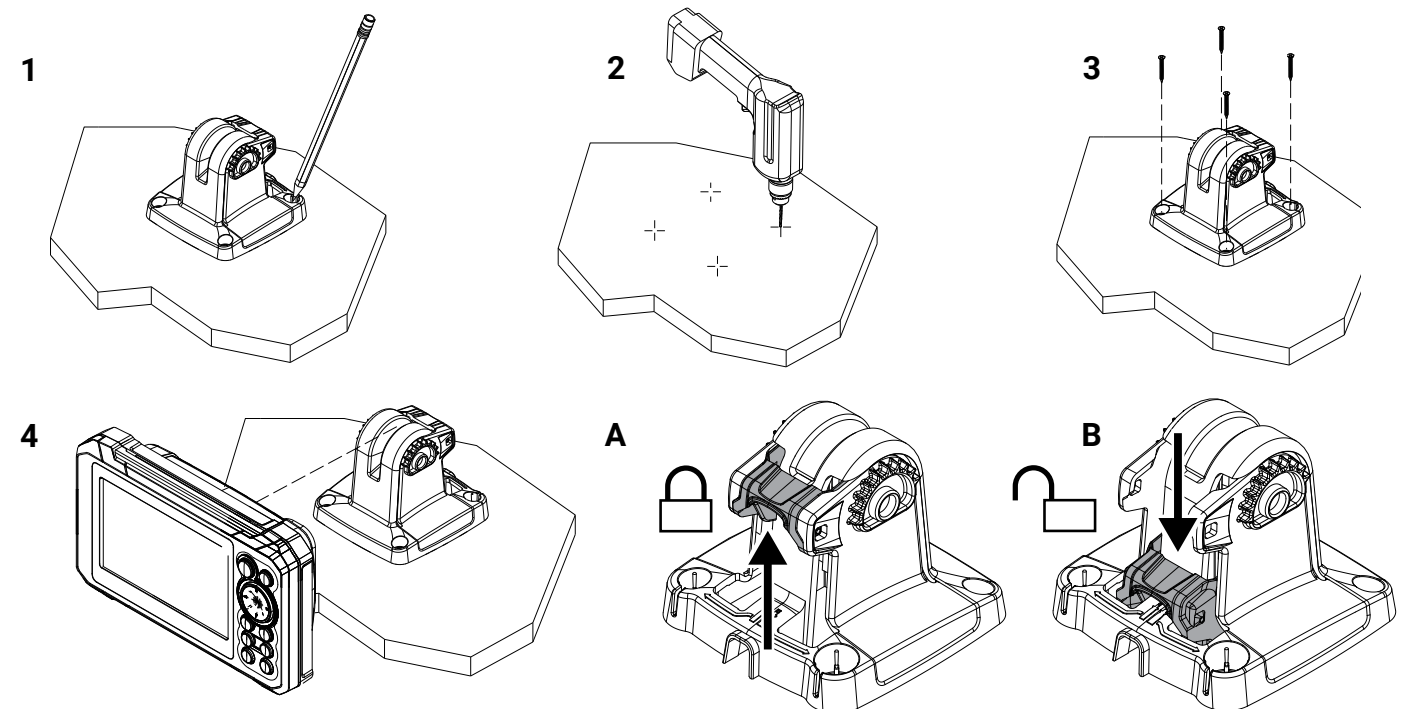

Tekniske spesifikasjoner

Display	
Oppløsning	800 x 480
Visningsvinkler i grader	80° øverst/nederst/venstre/høyre
Elektrisk	
Forsyningsspenning	12 V DC (10,8–18 V DC)
Strømforbruk (maks.)	3,48 W (290 mA ved 12 V likestrøm)
Anbefalt nominell verdi for sikring	3 A
Miljø	
Driftstemperaturområde	-15 til 55°C
Oppbevaringstemperatur	-20 til 60°C (4 til 140°F)
Vanntetthet klassifisering	IPX7
Grensesnitt/tilkobling	
Ekkolodd	1 port
Kortleser	1 spor (microSD® på maksimalt 32 GB)
Fysisk	
Mål	Se avsnittet om mål i dette dokumentet
Vekt (kun skjerm)	0,46 kg (1,01 pund)
Monteringstype	Panelmontering eller brakettmontering

I esken

- A Eagle 5-skjermenhet
- B Brakettsett
- C Svinger
- D Strømkabelsett
- E Kabellåsekrager
- F Dokumentasjonspakke

Brakettmontering

⚠ ADVARSEL: Bruk alltid egnede briller, ørebeskyttelse og støvmaske når du borer, kutter eller sliper. Husk å kontrollere baksiden av alle overflater når du borer eller kutter.