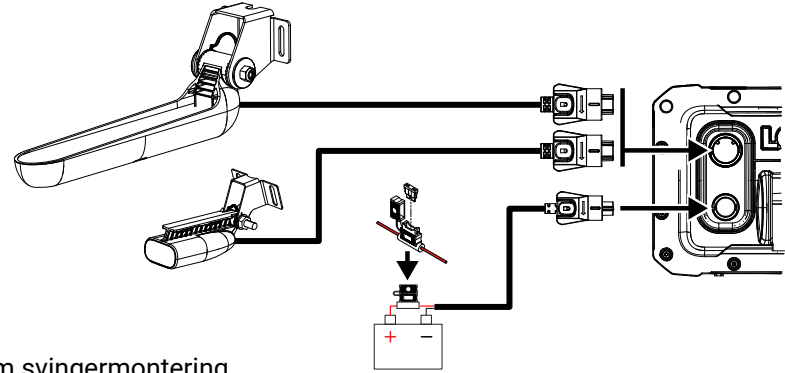

I esken

- A Eagle 5-skjermenhet
- B Brakettsett
- C Svinger
- D Strømkabelsett
- E Kabellåsekrager
- F Dokumentasjonspakke

Brakettmontering

⚠ ADVARSEL: Bruk alltid egnede briller, ørebeskyttelse og støvmaske når du borer, kutter eller sliper. Husk å kontrollere baksiden av alle overflater når du borer eller kutter.

Anbefalte pilot hull

Myke/harde materialer Ø 3,8–4,8 mm (3/16 tommer)

Panelmontering

⚠ ADVARSEL: Panelmontering kan påvirke GPS-ytelsen.

Kabling

→ Merk:

- Koble til en svinger.
- Se den medfølgende informasjonen om svingermontering.

Kabellåsekrage

Mål

EN Do not resize this mounting template if printing.
 DE Ändern Sie beim Ausdrucken nicht die Größe dieser Montagevorlage.
 ES No cambie el tamaño de esta plantilla de montaje si va a imprimirla.
 FI Älä muuta kiinnitysmallin kokoa tulostettaessa.
 FR Ne redimensionnez pas ce gabarit en cas d'impression.
 IT Non cambiare le dimensioni della dima di montaggio nel caso si decida di stamparla.
 NL Pas het formaat van deze montagesjabloon niet aan als u hem afdrukt.
 NO Ikke endre størrelsen på denne monteringsmalen hvis den skrives ut.
 PT Se imprimir este modelo de montagem, não o redimensione.
 SV Ändra inte storlek på monteringsmallen vid utskrift.
 ZH 如果打印, 请勿调整此安装模板的大小。