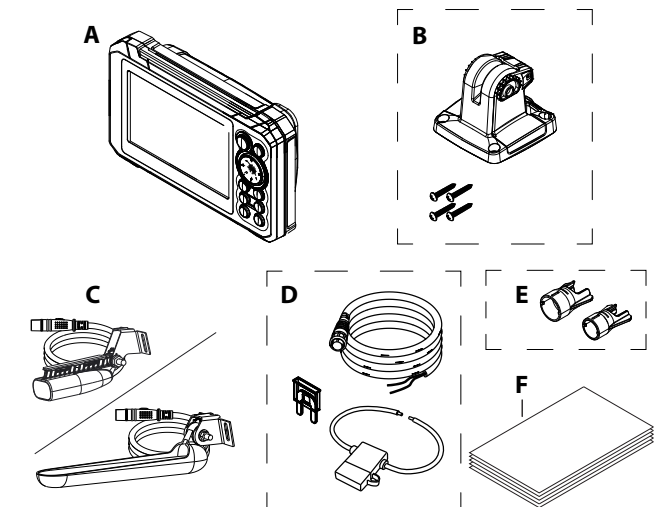

Tekniske spesifikasjoner

Display	
Oppløsning	800 x 480
Visningsvinkler i grader	80° øverst/nederst/venstre/høyre
Elektrisk	
Forsyningsspenning	12 V DC (10,8–18 V DC)
Strømforbruk (maks.)	3,48 W (290 mA ved 12 V likestrøm)
Anbefalt nominell verdi for sikring	3 A
Miljø	
Driftstemperaturområde	-15 til 55°C
Oppbevaringstemperatur	-20 til 60°C (4 til 140°F)
Vanntetthet klassifisering	IPX7
Grensesnitt/tilkobling	
Ekkolodd	1 port
Kortleser	1 spor (microSD® på maksimalt 32 GB)
Fysisk	
Mål	Se avsnittet om mål i dette dokumentet
Vekt (kun skjerm)	0,46 kg (1,01 pund)
Monteringstype	Panelmontering eller brakettmontering

I esken

- A Eagle 5-skjermenhet
- B Brakettsett
- C Svinger
- D Strømkabelsett
- E Kabellåsekrager
- F Dokumentasjonspakke

Brakettmontering

⚠ ADVARSEL: Bruk alltid egnede briller, ørebeskyttelse og støvmaske når du borer, kutter eller sliper. Husk å kontrollere baksiden av alle overflater når du borer eller kutter.

Maximum curve of the dash
 Courbe maximale du tiret
 0.5 mm (0.02")