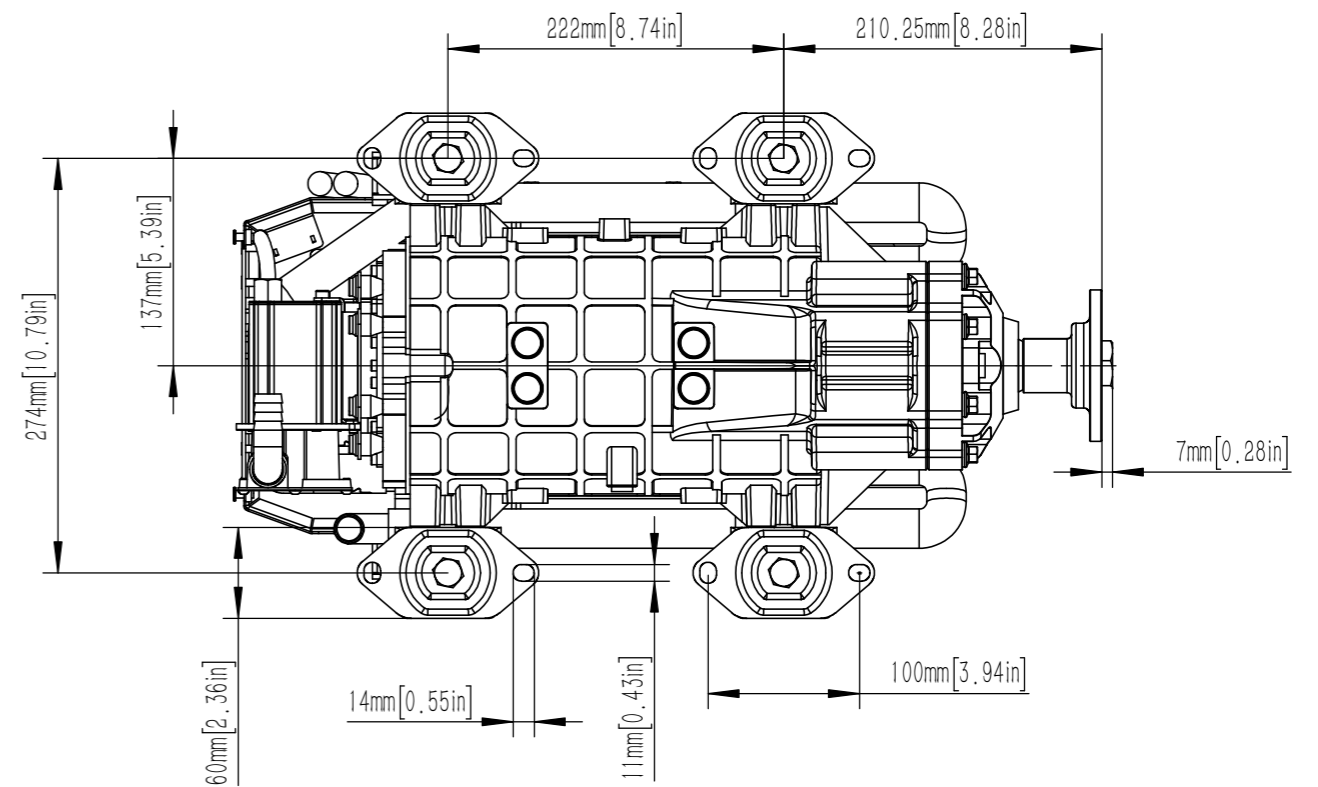

DETAIL OF FLYWHEEL
SCALE 1:2

SCALE	WEIGHT	 广东逸动科技有限公司 Guangdong ePropulsion Technology Limited
1:5	45KG	