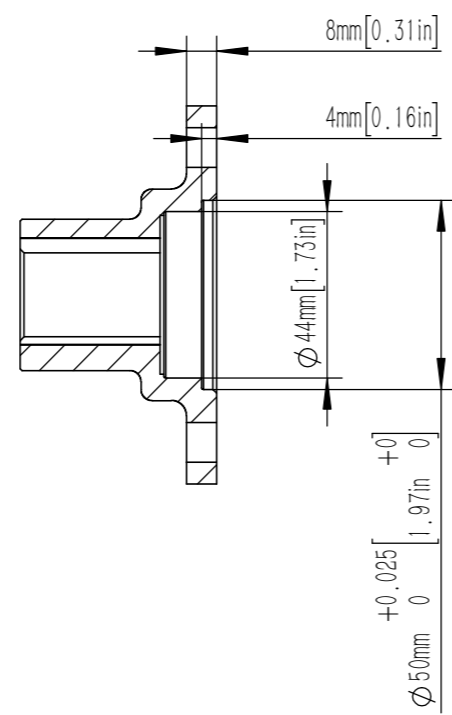

DETAIL OF FLYWHEEL
SCALE 1:2

SCALE	WEIGHT	 广东逸动科技有限公司 Guangdong ePropulsion Technology Limited
1:5	45KG	