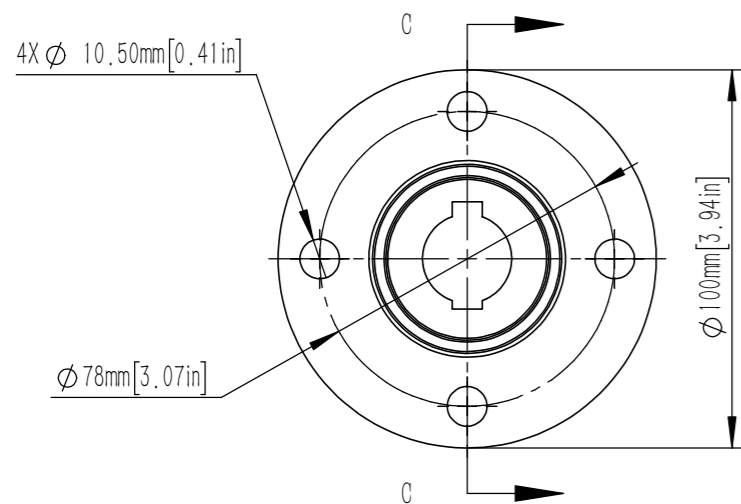

DETAIL OF FLYWHEEL
SCALE 1:2

SCALE	WEIGHT	 广东逸动科技有限公司 Guangdong ePropulsion Technology Limited
1:5	45KG	