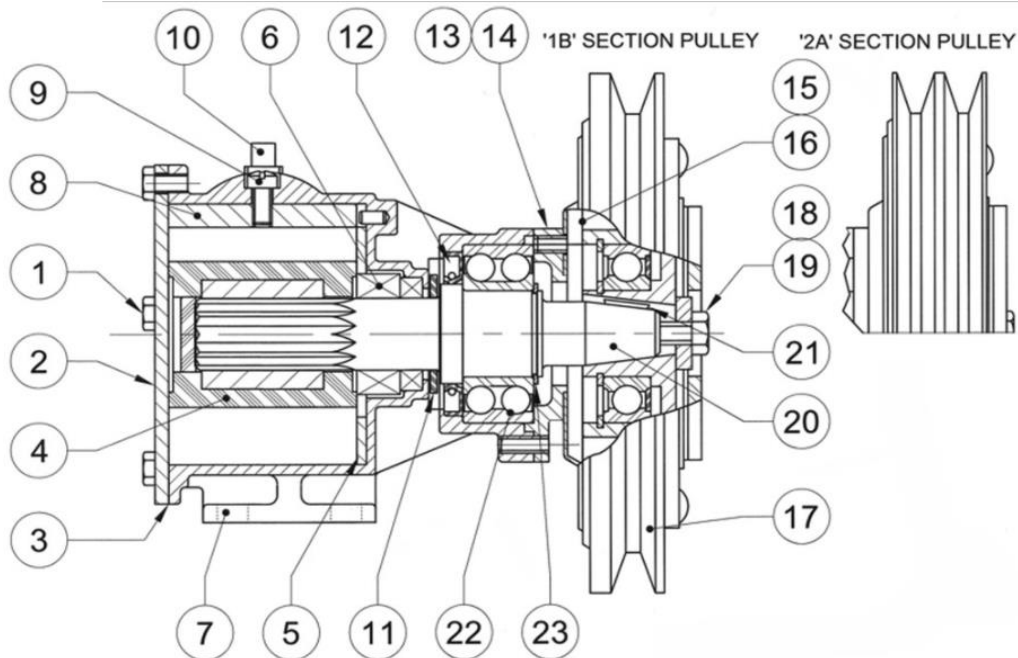

Deleliste for Jabsco Bronsepumpe clutch 1 1/2" BSP 50200

Nr. i skissen	Varenavn	Antall per pumpe	Orig.nr	Flaks produktnummer	Kommentar
1	Screw	6	X3001-147FB		
2	End Cover	1	12062-0000	1060564	
3	Gasket	1	816-0000	1060571	
4	Impeller (Includes Spline Plug)	1	17935-0001B	1060273	Eventuelt 1060246
5	Wearplate	1	2574-0000	9002090	
6	Seal	1	21849	1060343	
7	Body	1	50204-2000	9001319	
8	Cam	1	834-0001	1060565	
9	Screw - 3pk	1	91005-0040	9002565	
10	Pipe plug	2	SP2650-07		
11	Slinger - 3 per pack	1	3180-0000	9002525	
12	Seal	1	817-0000	1060642	
13	Clutch Adaptor	1	52201-0200B	9001851	
14	Screw-ST.ST	3	X3001-180F		
15	E/M Clutch - Field Coil 12V	1	SP2300-0063FCUS	1060300	
15	E/M Clutch - Field Coil 24V	1	SP2300-0064FCUS	1060308	
16	Screw	3	X3001-147FB		
17	E/M Pulley Assembly Twin 'A' Groove	1	SP2300-0061RA	1060302	
17	E/M Clutch - Pulley Assembl 1B Single 'B' Groove	1	SP2300-0063RA	1060301	
18	Screw	1			Følger med i #17
19	Washer	1			Følger med i #17
20	Shaft	1	50207-0000	9000636	
21	Key	1	SP1401-10	9002485	
22	Bearing	1	92600-0040	1060432	
23	Ret ring - 3 per pack	1	18711-0000	9002092	
	Service kit		SK407-0011	1060331	Inneholder #1, #3, #4 og #6