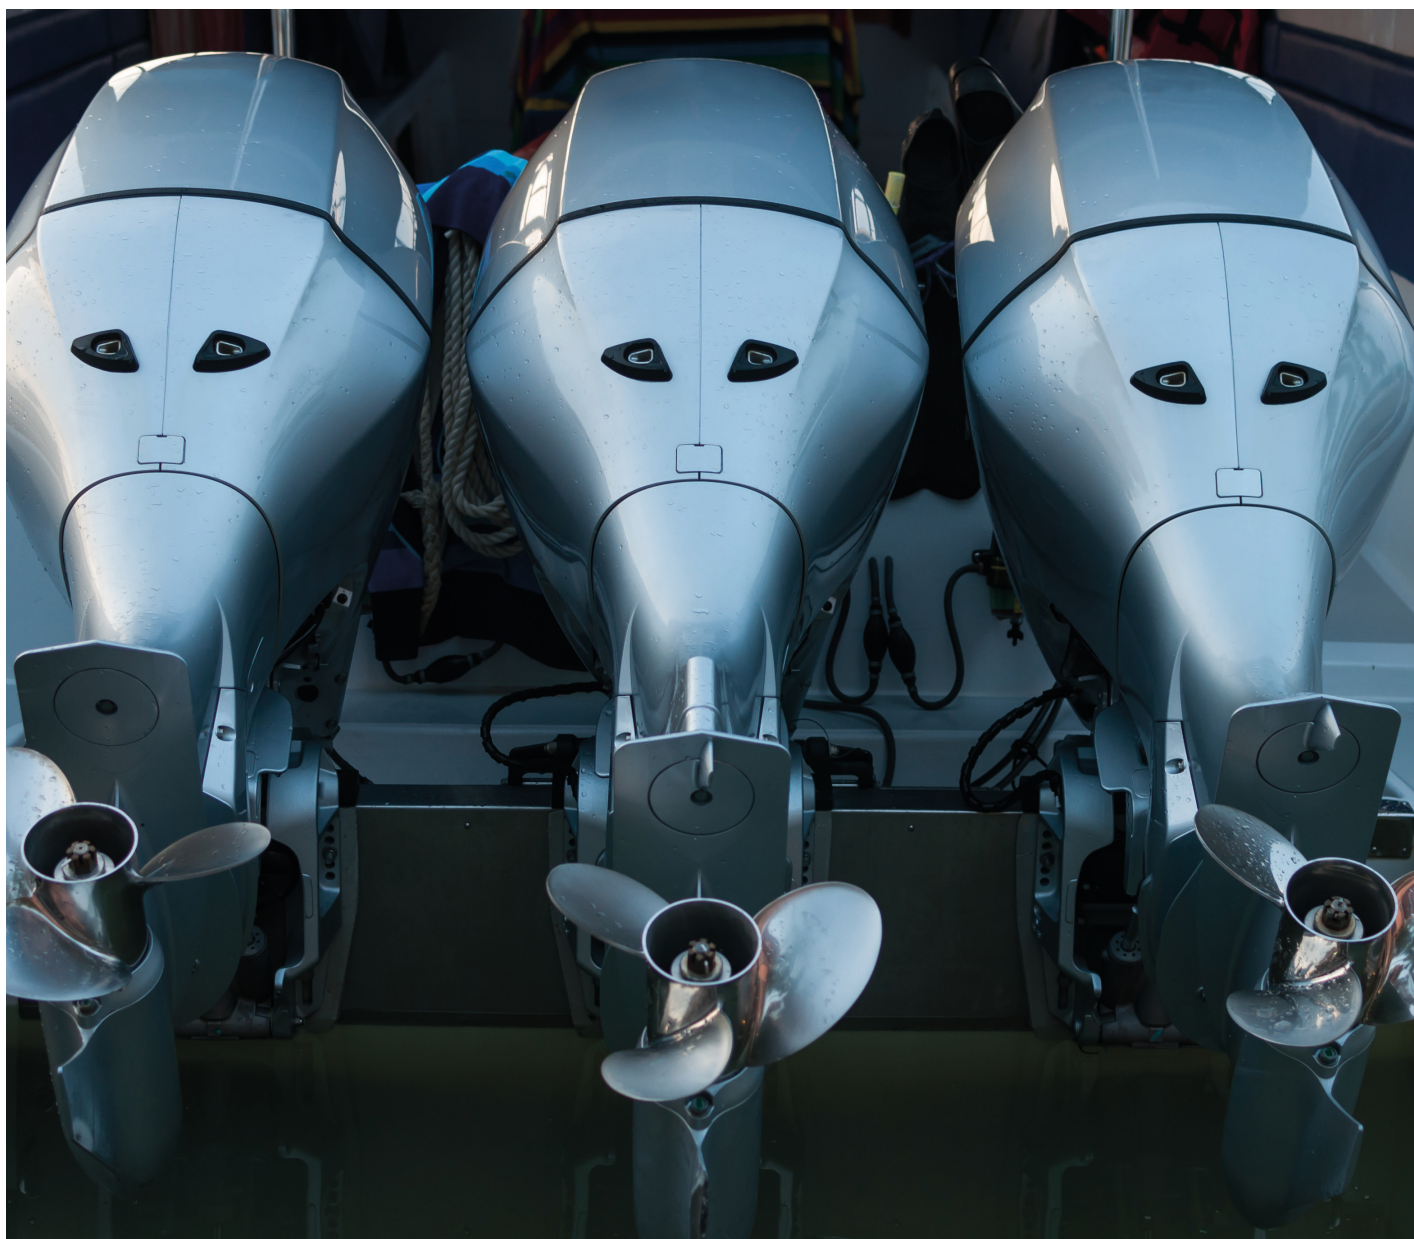

Polastorm Poleax hubber

Hubber til Poleax ståpropeller

Motorfabrikant	Motorer	Prod.nr.	Hub Kit	Splines	Girhus
Suzuki	DF70A 4-takt fra 2009 og nyere DF80A 4-takt fra 2009 og nyere DF90A 4-takt fra 2009 og nyere	1048135	F25	15	4 1/4"
Suzuki	DF90 4-takt fra 2001-2008 DF100 4-takt fra 2009 og nyere DF115 4-takt fra 2001-2012	1048136	F26	15	4 1/4"
Suzuki	DF115A 4-takt fra 2013 og nyere DF140A 4-takt fra 2013 og nyere DF140 4-takt fra 2002-2012	1048137	F27	15	4 1/4"
Suzuki	DT150-225 hk 2-takt fra 1986 og nyere DF150-300 hk 4-takt (alle år)	1048138	F28	15	4 3/4"
Johnson, Evinrude og BRP	90-300 hk fra 1991 og nyere	1048139	F32	15	4 3/4"
OMC/Cobra hekkaggregat	Model 800/Cobra/King Cobra fra 1991-1994				
Johnson, Evinrude og BRP	150-300 hk G2 fra 2014 og nyere	1048140	F34	15	4 3/4"