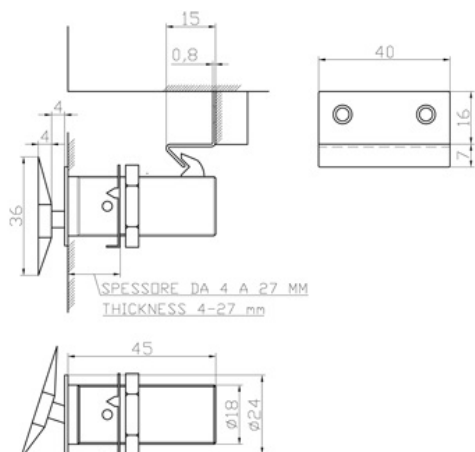

Codice prodotto:

800400

Chiusura 'Flush lock' con scontro adatta a spessori da 4 a 27 mm.

Corpo chiusura Ø 24 mm

Pomolo: 25 x 36 mm

Sporgenza: 8 mm

Inox / ottone cromato

Nota: ove non specificato, si intende ottone cromato