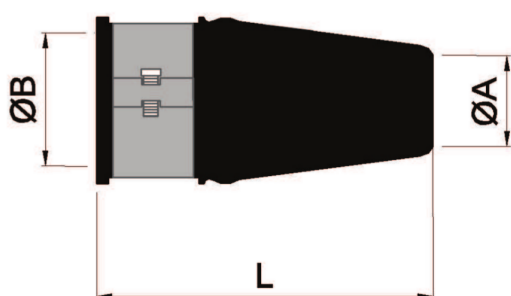

TOR \approx **MARINE**

Stuffy box e Stuffy box Evo Stuffy box and Stuffy box Evo

Materiale: Gomma - **Material:** Rubber

Stuffy box

Cod.	ØA mm	B mm	L mm
1525400	1" = 25,40	43	105
1525000	25	43	
1530000	30	49	111
1531750	1"1/4 = 31,75	49	
1535000	35	55	119
1538100	1"1/2 = 38,10	60	
1540000	40	60	
1544450	1"3/4 = 44,45	65	117,50
1545000	45	65	
1550000	50	70	120
1550800	2" = 50,80	70	

Stuffy box evo

Cod.	ØA mm	B mm	L mm
1525401	1" = 25,40	43	105
1525001	25	43	
1531751	1"1/4 = 31,75	49	111
1530001	30	49	
1535001	35	55	119
1538101	1"1/2 = 38,10	60	
1540001	40	60	
1544451	1"3/4 = 44,45	65	117,50
1545001	45	65	
1550001	50	70	120
1550801	2" = 50,80	70	120