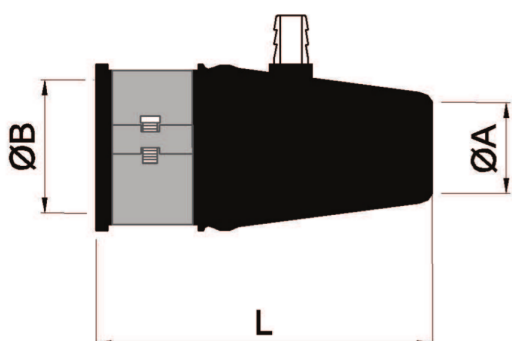

TOR \approx **MARINE**

Stuffy box e Stuffy box Evo Stuffy box and Stuffy box Evo

Materiale: Gomma - **Material:** Rubber

Stuffy box

Cod.	ØA mm	B mm	L mm
1525400	1" = 25,40	43	105
1525000	25	43	
1530000	30	49	111
1531750	1"1/4 = 31,75	49	
1535000	35	55	119
1538100	1"1/2 = 38,10	60	
1540000	40	60	
1544450	1"3/4 = 44,45	65	117,50
1545000	45	65	
1550000	50	70	120
1550800	2" = 50,80	70	

Stuffy box evo

Cod.	ØA mm	B mm	L mm
1525401	1" = 25,40	43	105
1525001	25	43	
1531751	1"1/4 = 31,75	49	111
1530001	30	49	
1535001	35	55	119
1538101	1"1/2 = 38,10	60	
1540001	40	60	
1544451	1"3/4 = 44,45	65	117,50
1545001	45	65	
1550001	50	70	120
1550801	2" = 50,80	70	120