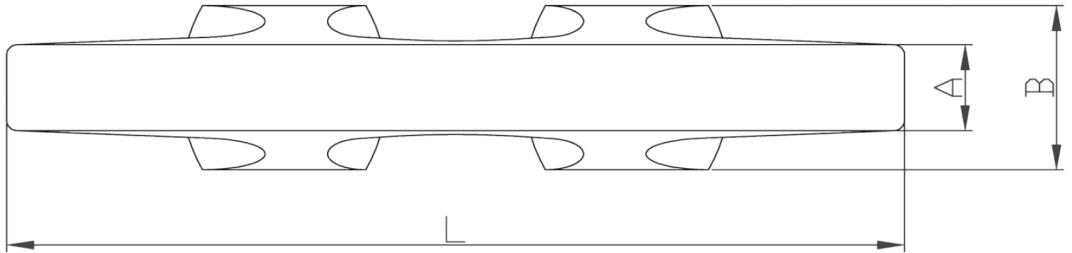

# Aluminium Cleats

(mm)

Item No.	Size	A	B	L	H
1016116	160mm	17	32	163	39
1016121	210mm	21	41	203	45.5
1016125	250mm	22	46	255	52
1016128	280mm	29	53	280	61
1016135	350mm	33	72	350	76