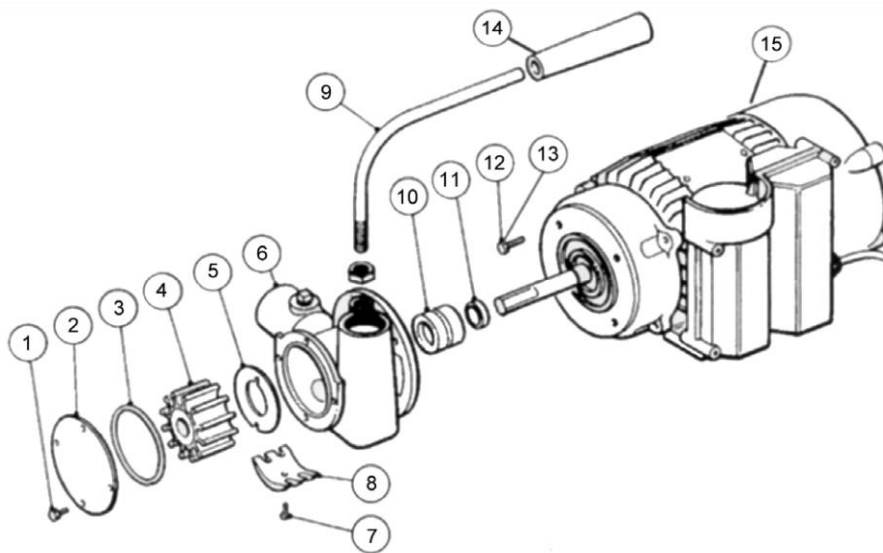

# Deleliste for Jabsco selv sugende impellerpumpe 1" 220V 53040-2003

Nr. i skissen	Varenavn	Antall per pumpe	Orig.nr	Flaks produktnummer	Kommentar
1	Screw	4	X3001-147F	1060447	Skaffevare
2	End Cover	1	23825-0000B	9002410	Skaffevare
3	O Ring - 3 pieces per pack	1	18753-0261		
4	Impeller Nitrile	1	14281-0003B	<a href="#">1060268</a>	Lagervare
5	Wearplate	1	2235-0000	1060569	Skaffevare
6	Body	1	23824-2000		
7	Screw - 3PK	1	91003-0010	1060533	Skaffevare
8	Cam	1	23826-0000	9002474	
9	Handle	1	53083-0000		
10	Seal Assy	1	22626-0000	1060411	Skaffevare
11	Seal Spacer	1	23828-1000		
12	Screw	4	X3001-178F		
13	Washers	4	X3081-091F		
14	Handle Grip	1	X5255-005		
15	Motor 240V	1	SP8012-0212	9000266	Skaffevare
	Service Kit		SK409-0003	21629-SK409-0003	Skaffevare. Inneholder #1, #3, #4 og #10
