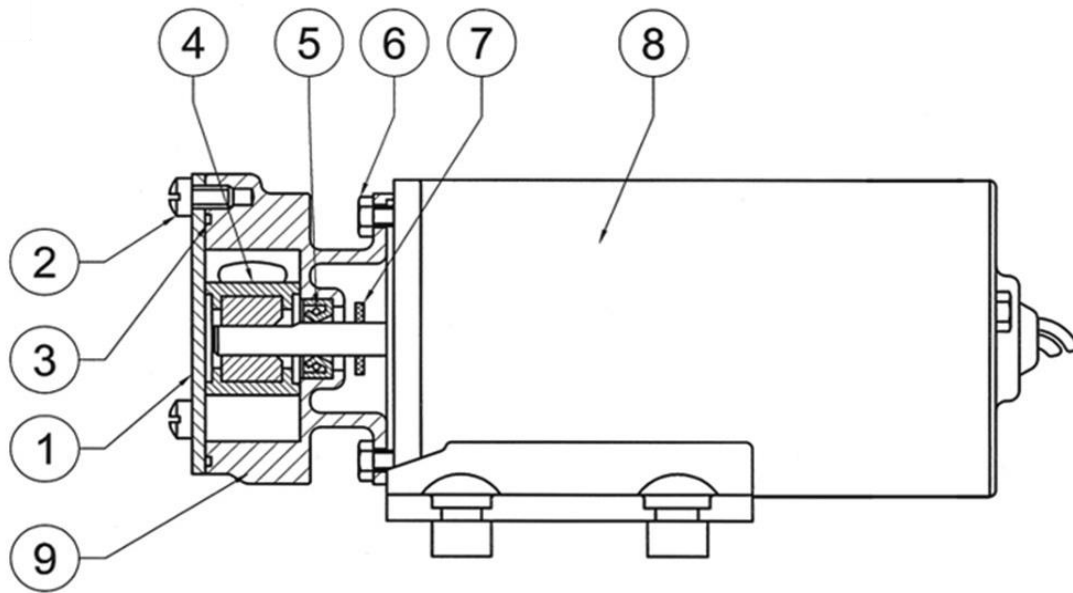

Delaliste for Jabsco Maxi Puppy 3000 23610-3003 og 23610-3103

Nr. i skissen	Varenavn	Antall per pumpe	Orig.nr	Flaks produktnummer	Kommentar
1	End Cover	1	9328-0200	9002377	
2	Screw - 3PK	3	91004-0090	9002552	
3	O Ring	1	18753-0660	9002677	
4	Impeller-Nitrile	1	7273-0003B	<a href="#">1060265</a>	Lagervare
5	Seal	1	SP2701-52B	9002486	
6	Screw - 3PK	2	X3001-147F	1060447	
7	Slinger - 3 per pack	1	6342-0000	1060366	
8	Motor 12V	1	98012-0159C		
8	Motor 24V	1	98012-0160C		
9	Body	1	23064-2100	9000728	
	Service Kit		SK224-01	9001843	Inneholder #2, #3, #4 og #5