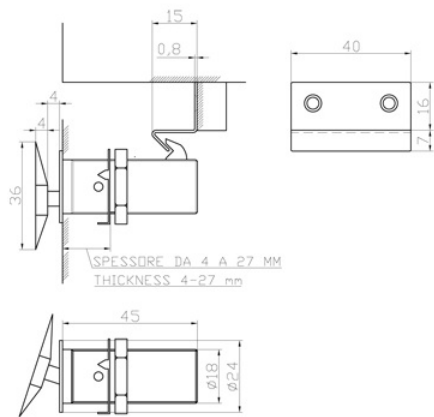

Chiusura 'Flush lock' con scontro adatta a spessori da 4 a 27 mm.

Codice prodotto:
800401

Corpo chiusura Ø 24 mm
Pomolo: 35x35 mm
Sporgenza: 8 mm
Inox / ottone cromato

chiusure varie

via Caorsi 38 - 16030 Sori, Genova - Italy - t.+39 0185 700 903 f.+39 0185 700 102 p.iva 00250000106