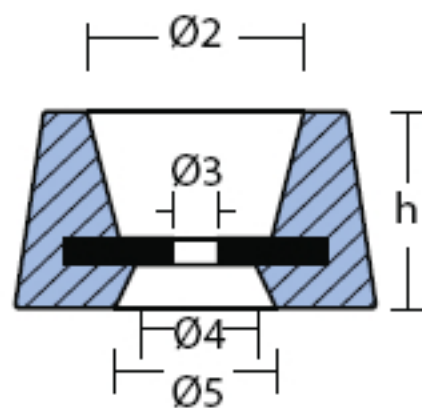

WASHER / RONDELLA
SERIE - VETUS

	code		kg	lbs		h	Ø	Ø1	Ø2	Ø3	Ø4	Ø5
ZN	03503		1,050	2.32	mm	45	78	11	47	11	27	35
AL	03503AL		0,410	0.91	inch	1.77"	3.07"	0.43"	1.85"	0.43"	1.06"	1.38"